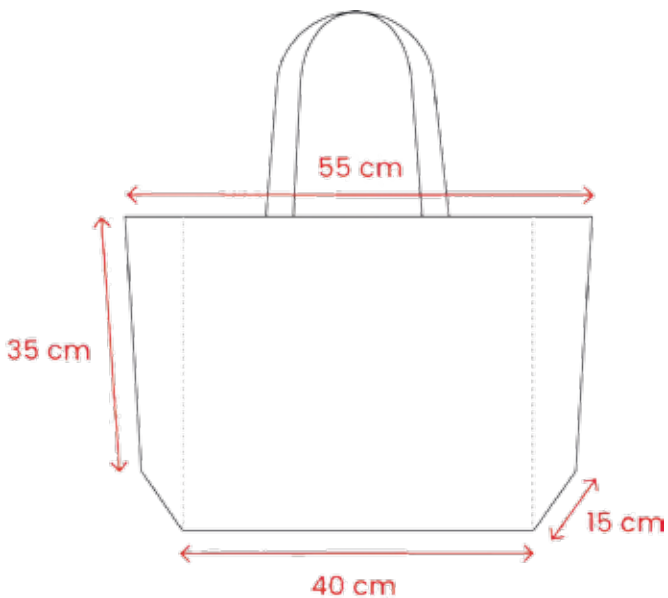

Jute + cotone Jute + Baumwolle Jute + cotton Jute + coton			senza stampa ohne Druck unprinted sans impression		personalizzati mit Druck printed avec impression		
U.V. / V.E. / PACK / CONF. REF. / BEST.-Nr / STYLE # / CODICI			PRICES	PREZZI	Vedi pag. 32 siehe Seite 32 see page 32 Voir page 32		
DIM. CM LxH+S			Unit.	/ U.V.			
55 x 35 + 15			09149	50		3,98	199,00