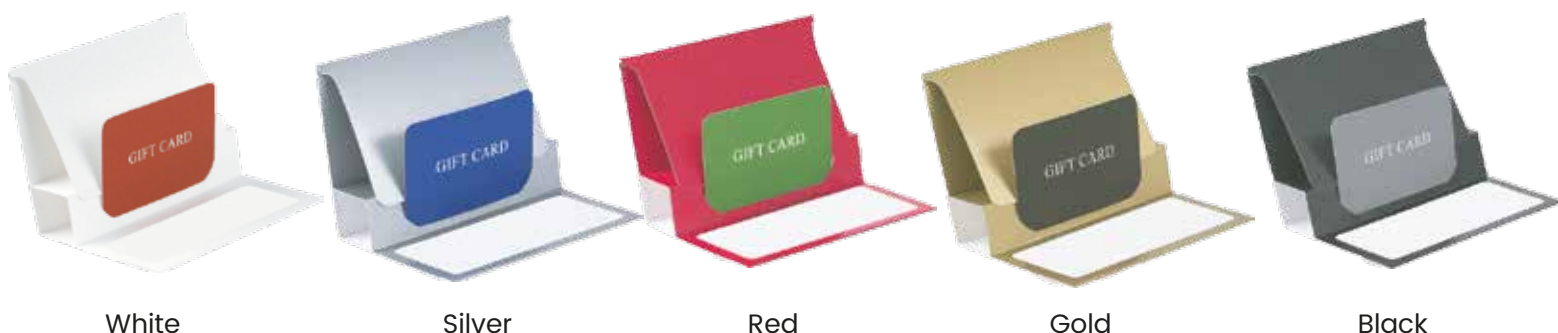

Stampa digitale quadricromia sul lato superiore
Min. 300 scatole + 0,30€ a scatola
Stampa bianco coprente + 0,20€
Stampa UV + 0,20€

CUSTOM PRINTS

1 colour 1 side hot stamp or pad print on top
Min. 300 boxes + 0,18€ per box • 1 time plate 60,00€
Lower quantities (100/200 boxes) flat rate print 54€

Digital 4colour print on top
Min. 300 boxes + 0,30€ per box
Covering white print + 0,20€
UV print + 0,20€

Patent #: 10155406

Tinte Unite
Solid colours
Einfarbig
Couleurs unies

Krafty bow

White

Silver

Red

Gold