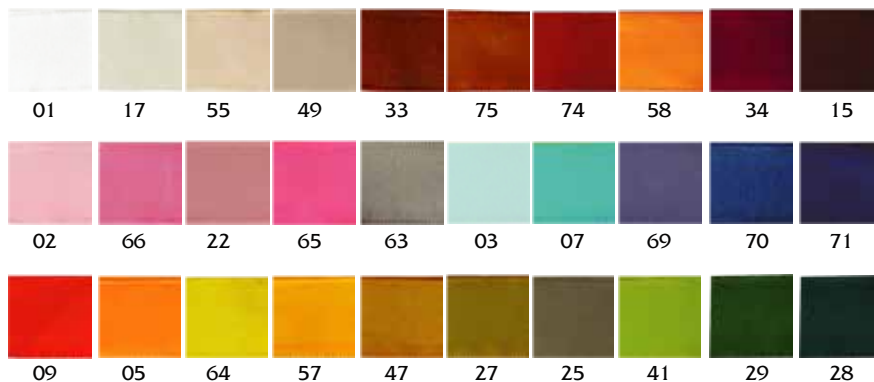

IMPIANTO - KLISCHEEKOSTEN - PLATE - CLICHE' : 50,00 €

TAFFETÁ ANIMATO • TAFTBAND MIT DRAHT WIRED EDGE TAFFETA • TAFFETA LAITONNÉ

| Senza stampa - Ohne Druck - Unprinted - Non imprimés | | | | | |
|--|------------|-------|---|----------------|------------------|
| U.V. / V.E. / PACK / CONF. REF. / BEST.-Nr / STYLE # / COD. | | | | PRIX PRICES | PREISE PREZZI |
| DIM. CM | L x H + S | | | Unit. € | U.V. |
| Taffetá | 25mm x 25m | S2509 | 3 | 5,90 | 17,70 |
| | 40mm x 25m | S4009 | 3 | 7,10 | 22,30 |