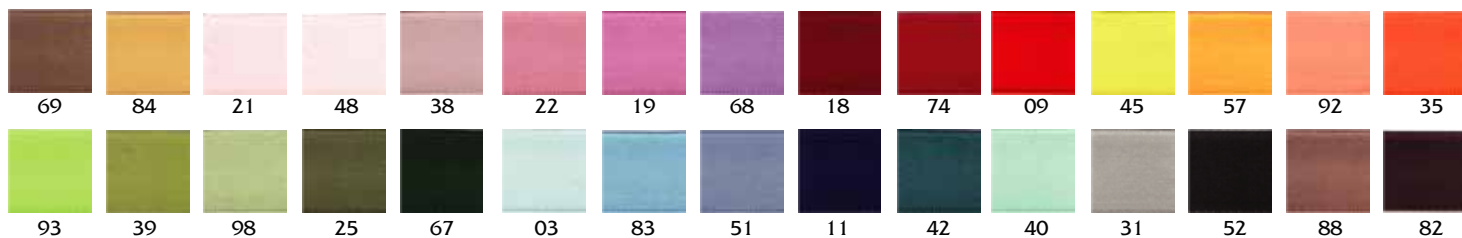

NASTRI & NASTRI

BÄNDER & BÄNDER

RIBBONS & RIBBONS

RUBANS & RUBANS

TAFFETÁ TRENDY

| Senza stampa - Ohne Druck - Unprinted - Non imprimés | | | | | |
|--|------------|------|---|----------------|------------------|
| U.V. / V.E. / PACK / CONF. REF. / BEST.-Nr / STYLE # / COD. | | | | PRIX PRICES | PREISE PREZZI |
| DIM. CM | L x H + S | | | Unit. € | U.V. |
| TRENDY | 10mm x 50m | 8310 | 2 | 6,70 | 13,40 |
| | 15mm x 25m | 8315 | 3 | 4,50 | 13,50 |
| | 25mm x 25m | 8325 | 3 | 6,00 | 18,00 |
| | 40mm x 25m | 8340 | 3 | 8,20 | 24,60 |